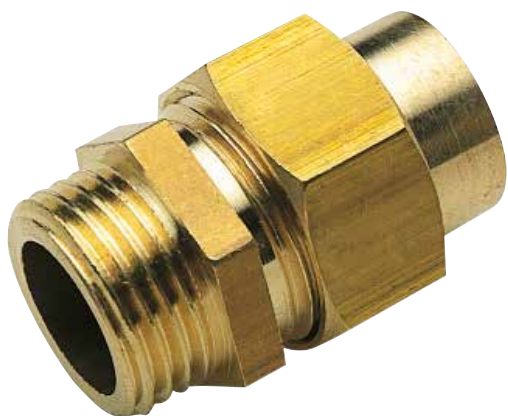

Référence : **595-12-15**

RACCORD UNION DROIT LAITON 3 PIÈCES À PORTÉE SPHERO-CONIQUE MÂLE Ø12-15/21 - 341

DESCRIPTION

Mâle 15/21 - Diamètre Ø12